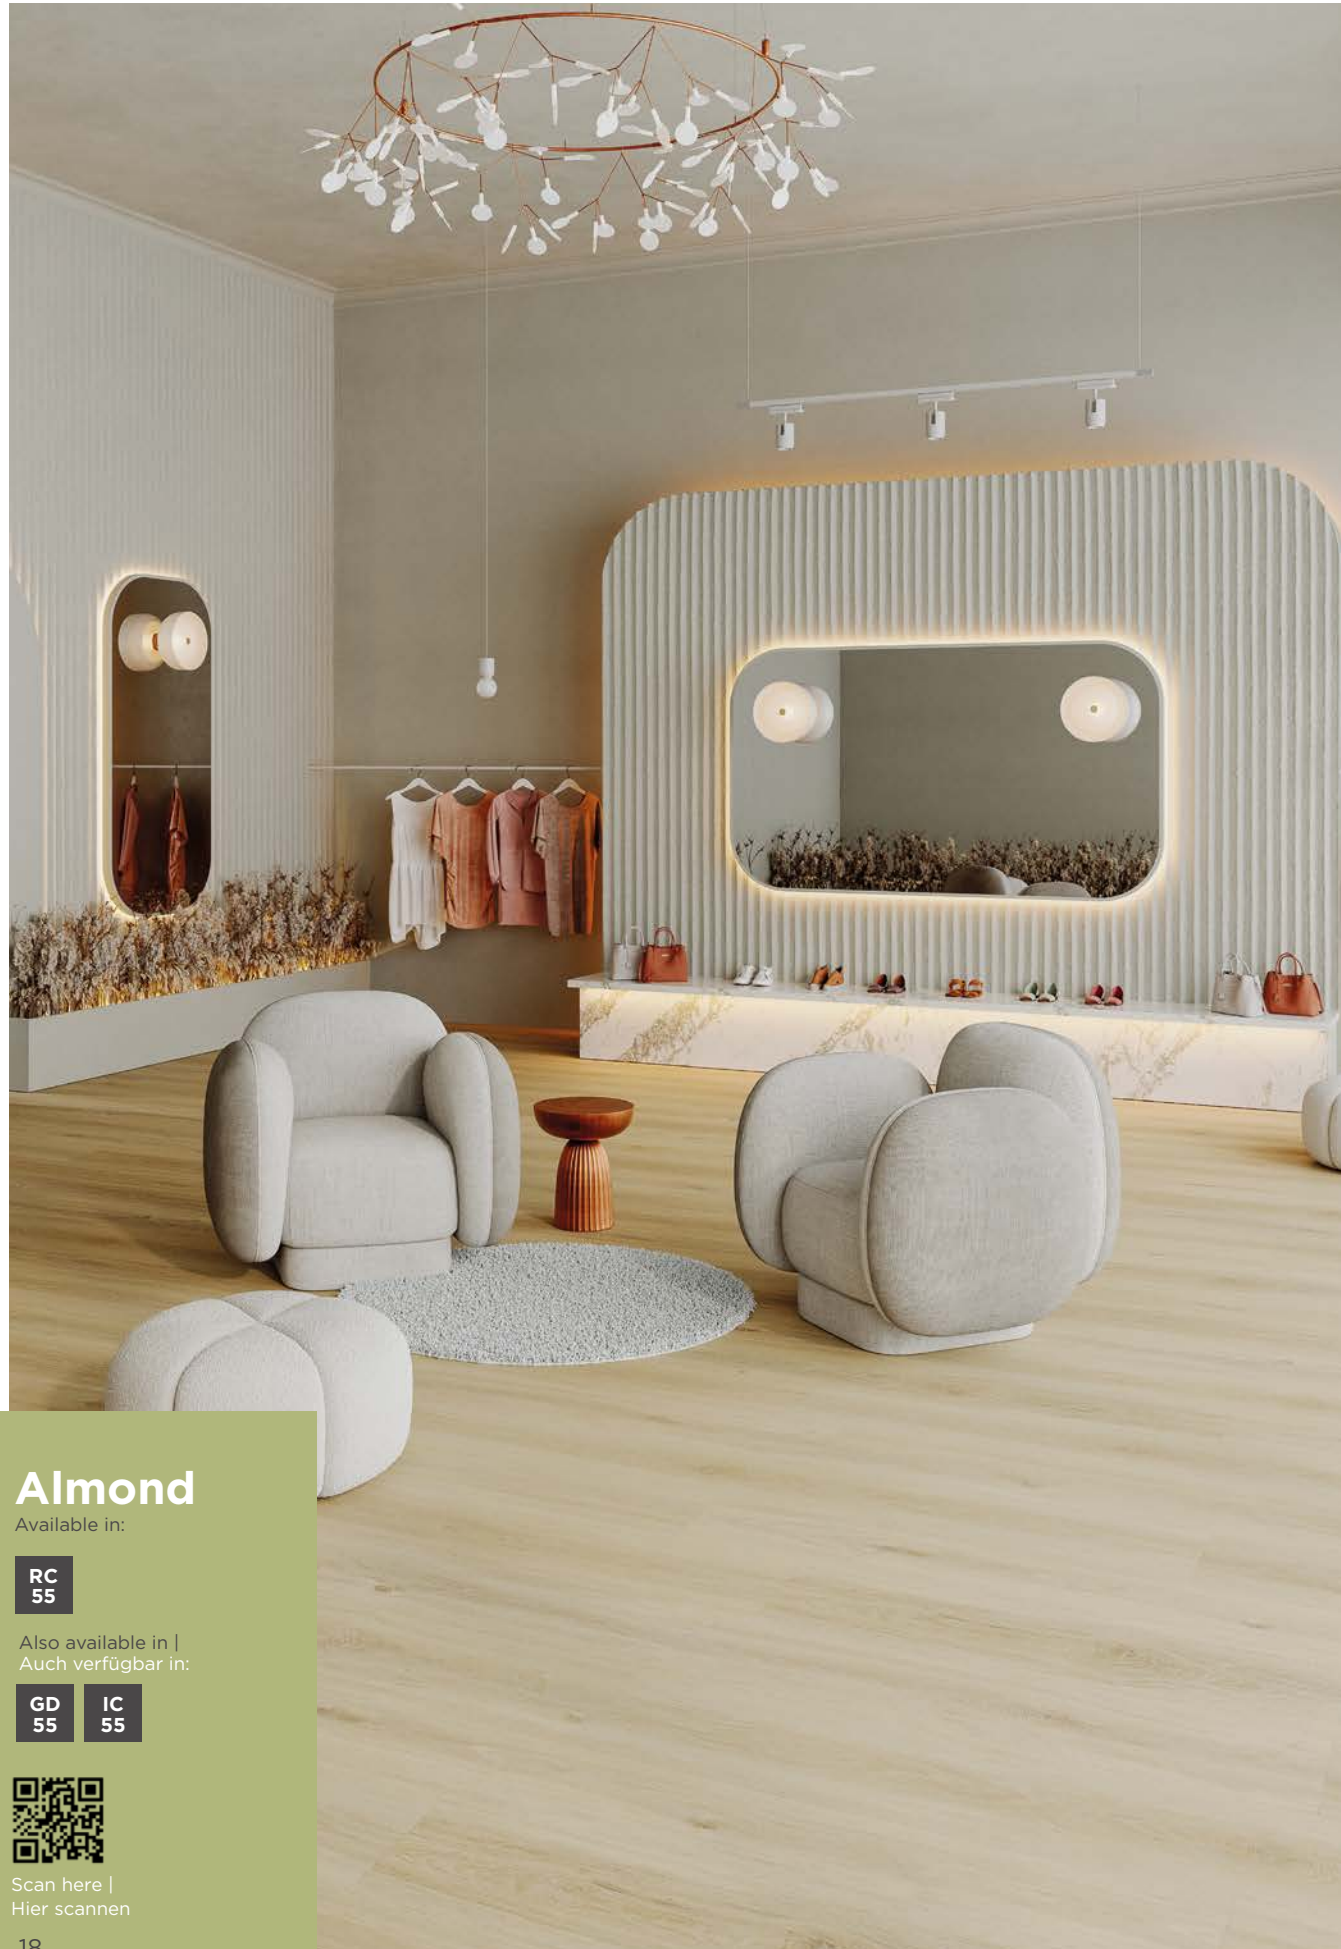

Almond

RC55 RC5552PL58209N
1.510 × 220 × 5,2 mm

Macadamia

RC55 RC5552PL58211N
1.510 × 220 × 5,2 mm

Almond

Available in:

RC
55

Also available in |
Auch verfügbar in:

GD
55

IC
55

Scan here |
Hier scannen