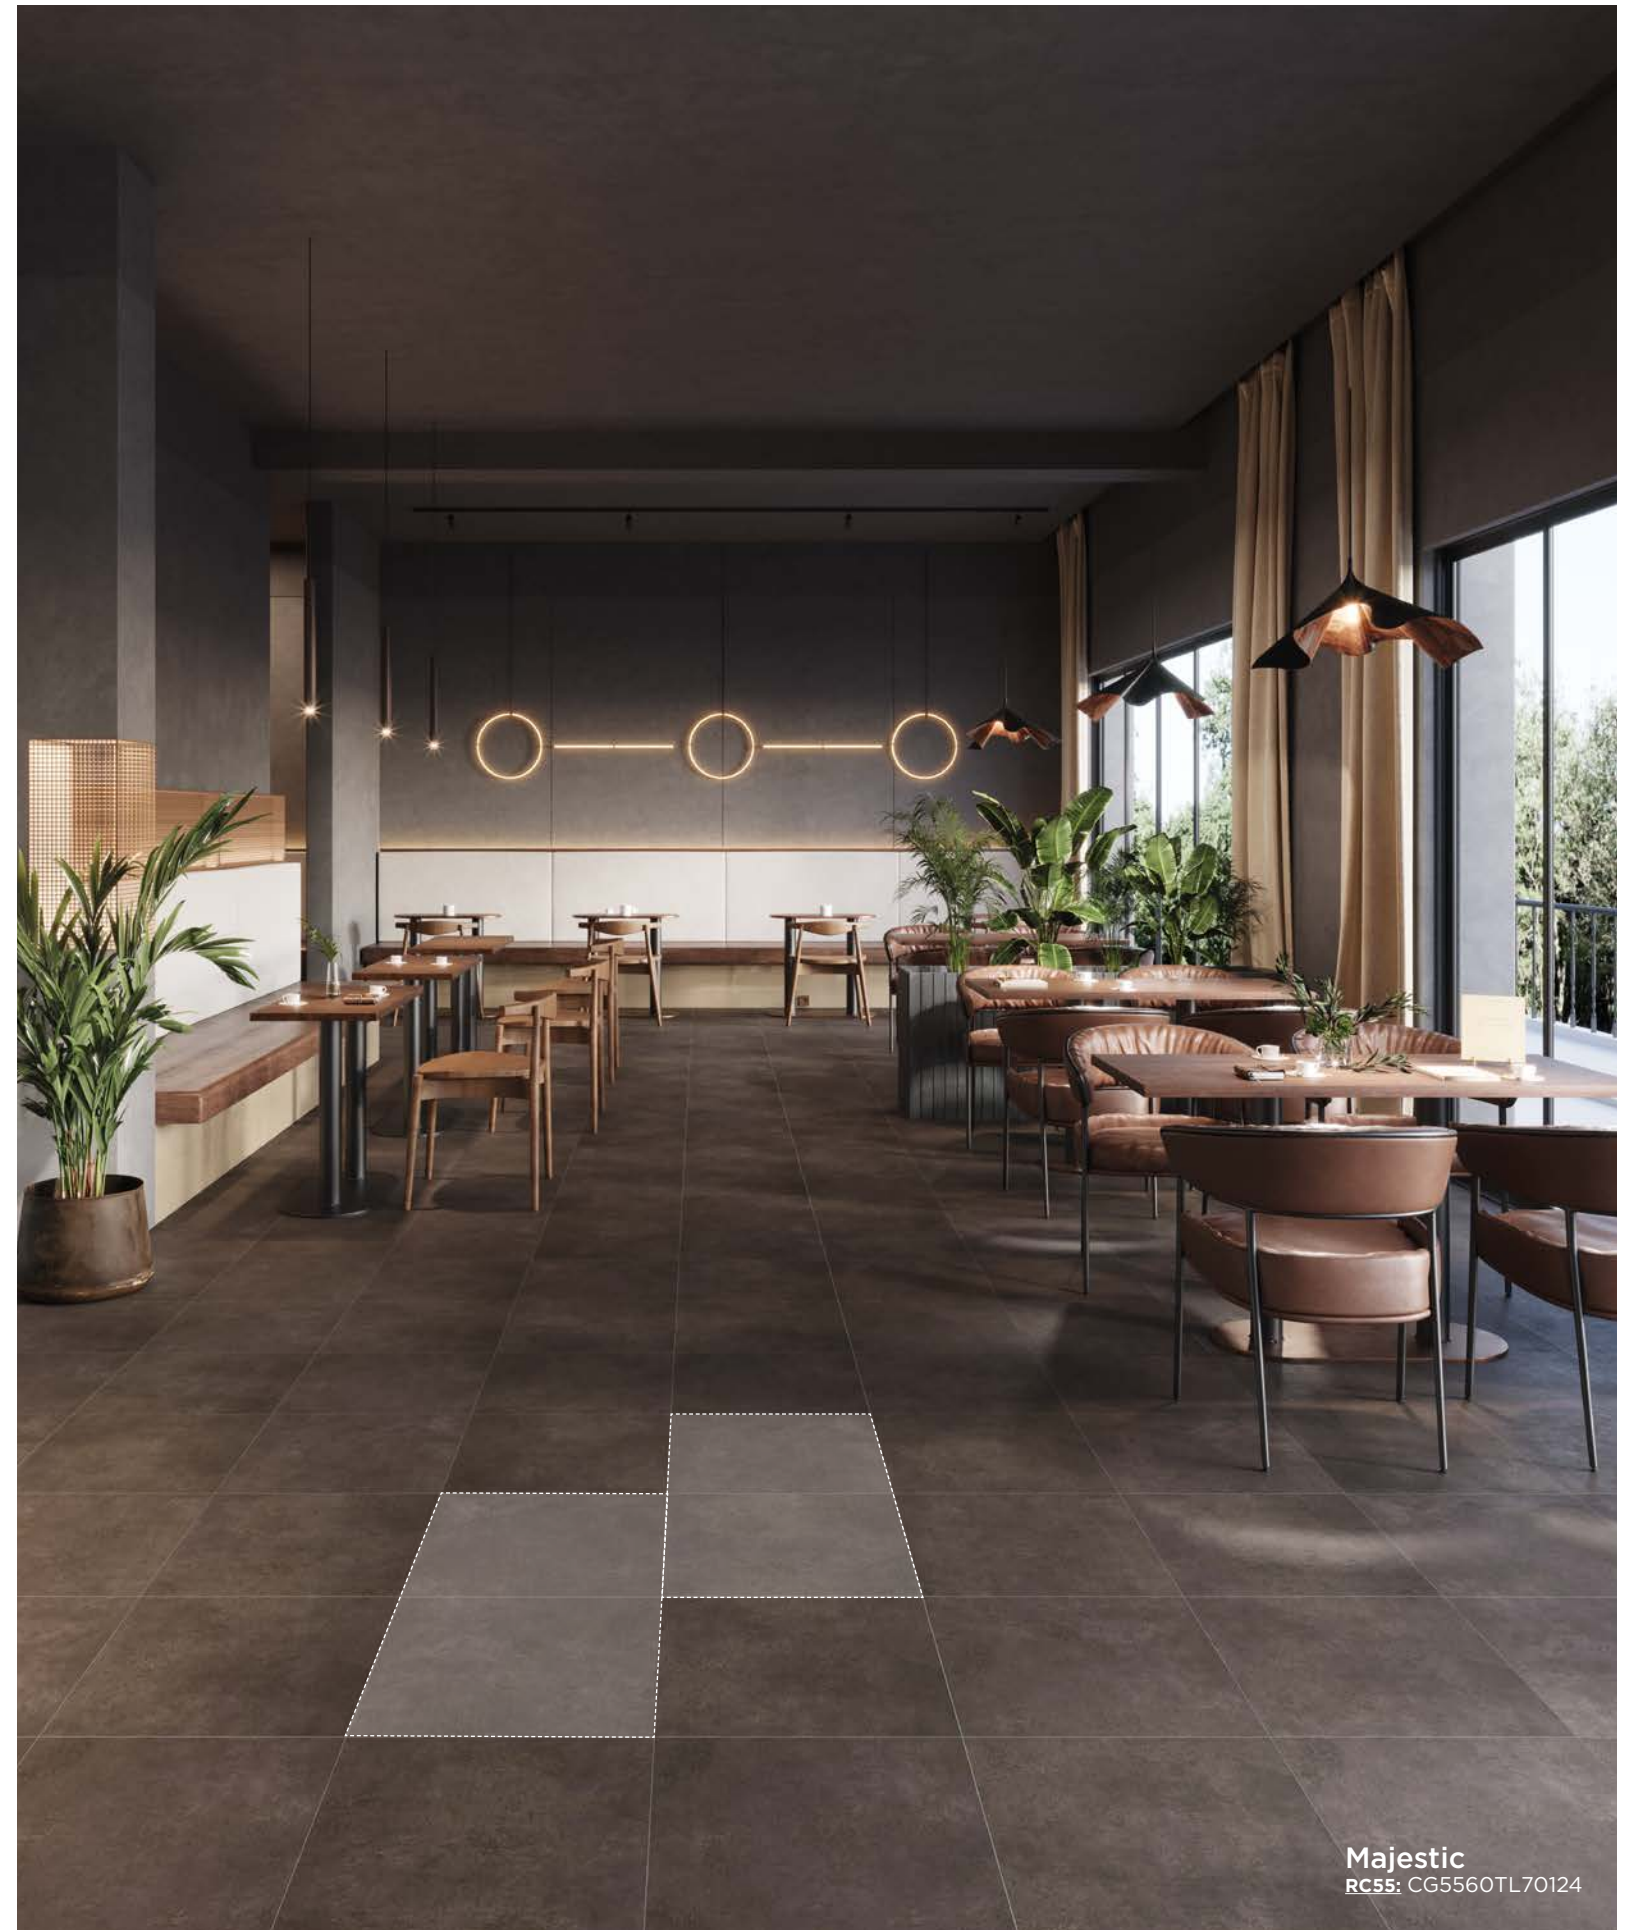

Majestic
RC55: CG5560TL70124