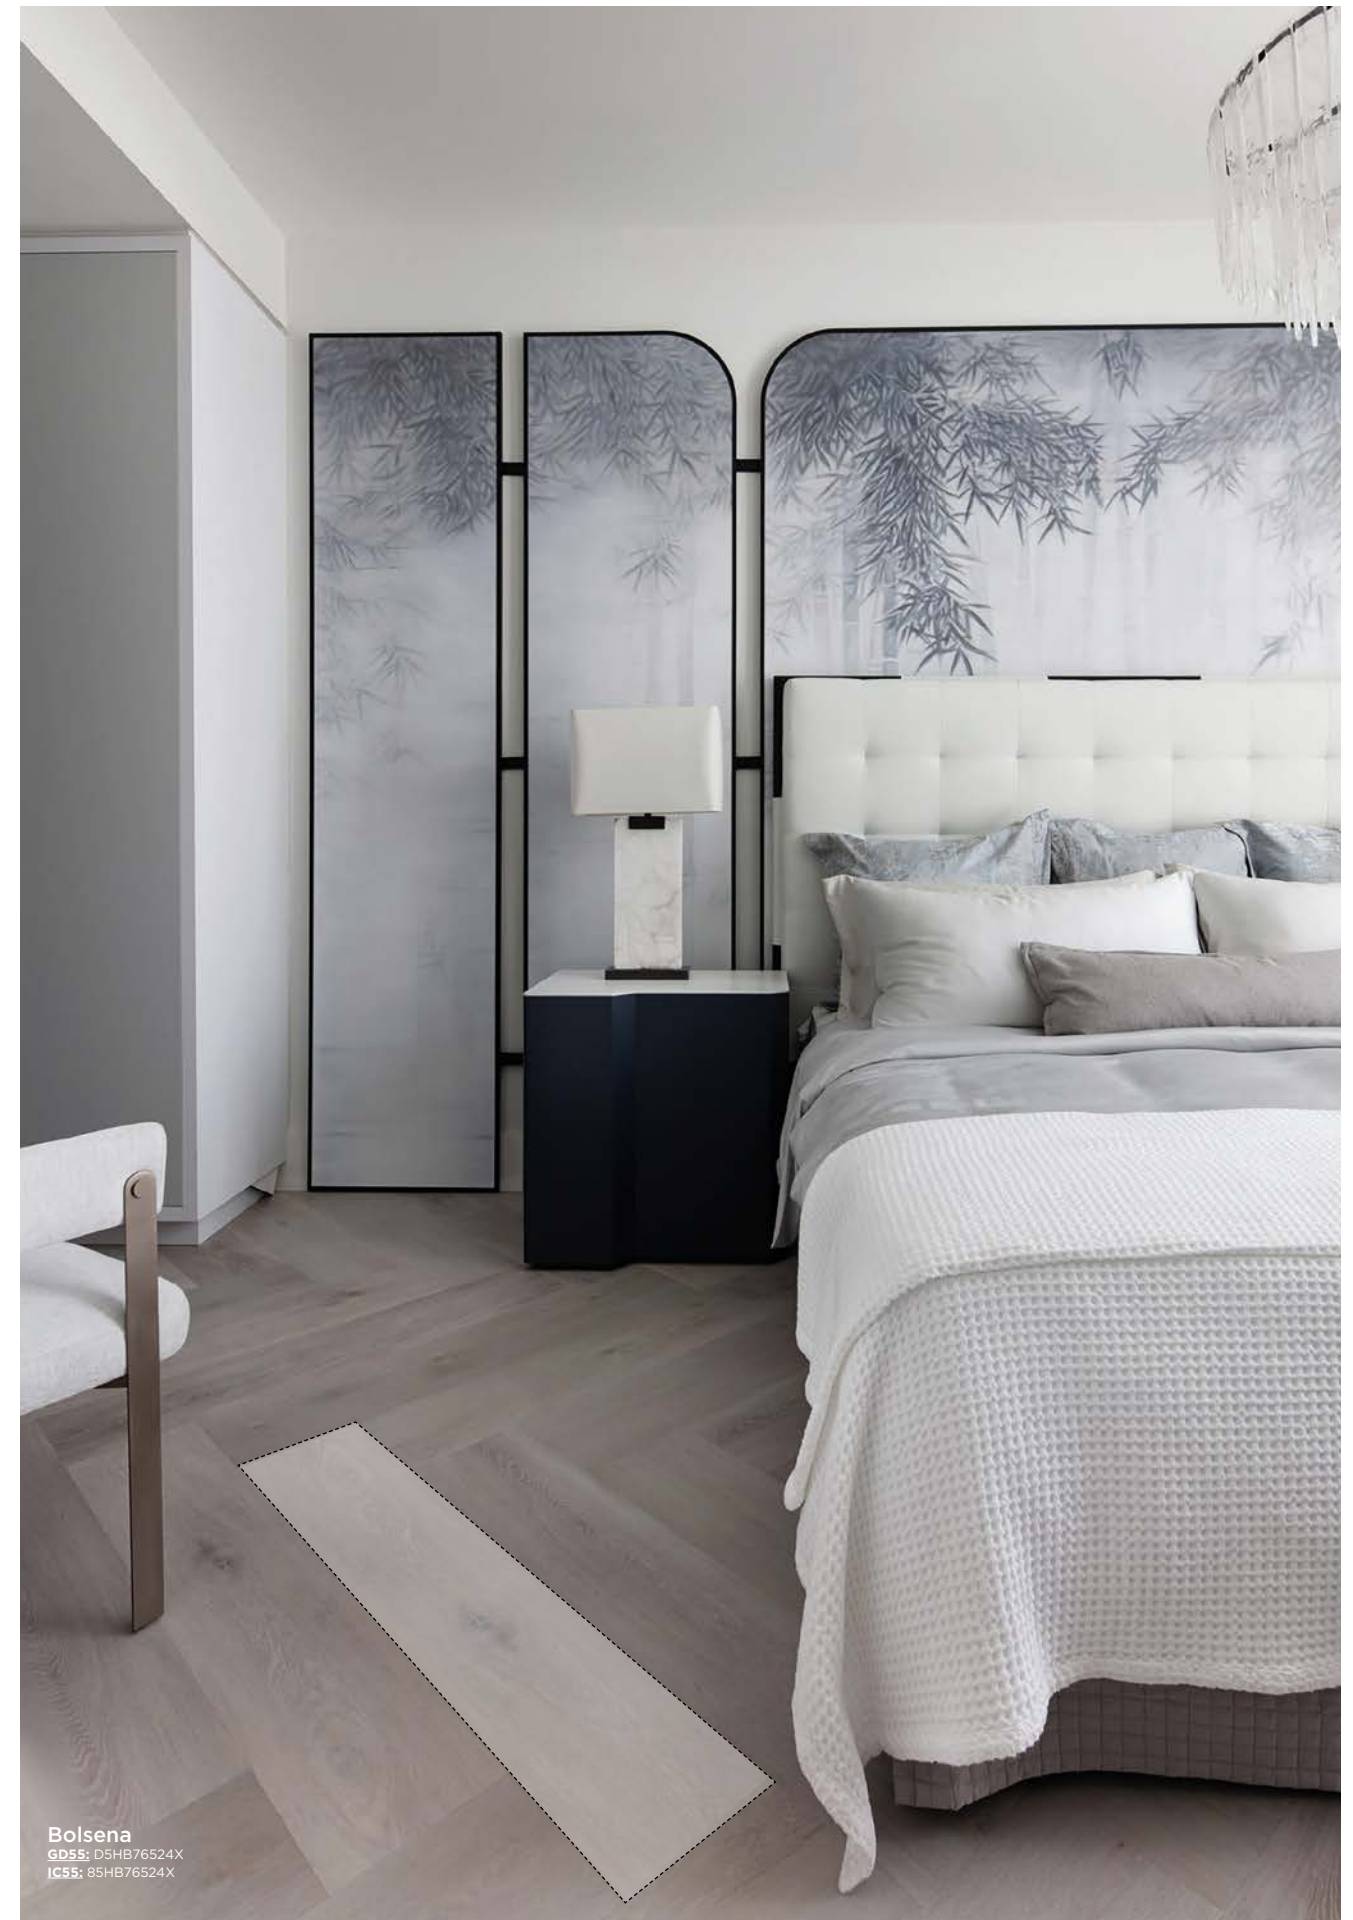

Bolsena
GD55: D5HB76524X
IC55: 85HB76524X