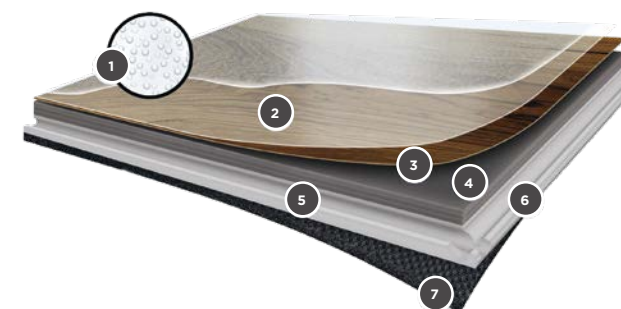

IC Isocore Click

Robust, 100% waterproof, and designed for versatility. Its integrated features make it suitable for every space. Robust, 100 % wasserdicht und vielseitig einsetzbar. Dank seiner integrierten Eigenschaften eignet es sich für jeden Raum. im ganzen Haus.

1. Duraspect™ Extreme Surface Protectant
2. Clear vinyl wear layer
3. High-resolution printed decorative film
4. 2.0 mm solid vinyl top layer
5. ISOCORE Technology™ waterproof core layer
6. Click Locking System - DROPLock 100™ and 400™
7. Sound mitigating underlay

RC Rigid Click

Installs fast, fits any space. With a 0.55 mm wear layer, it's built to last—ideal for style and strength, 100% waterproof. Einfache Verlegung, passt in jeden Raum. 0,55 mm Nutzschrift - robust, stilvoll und vollständig wasserdicht.