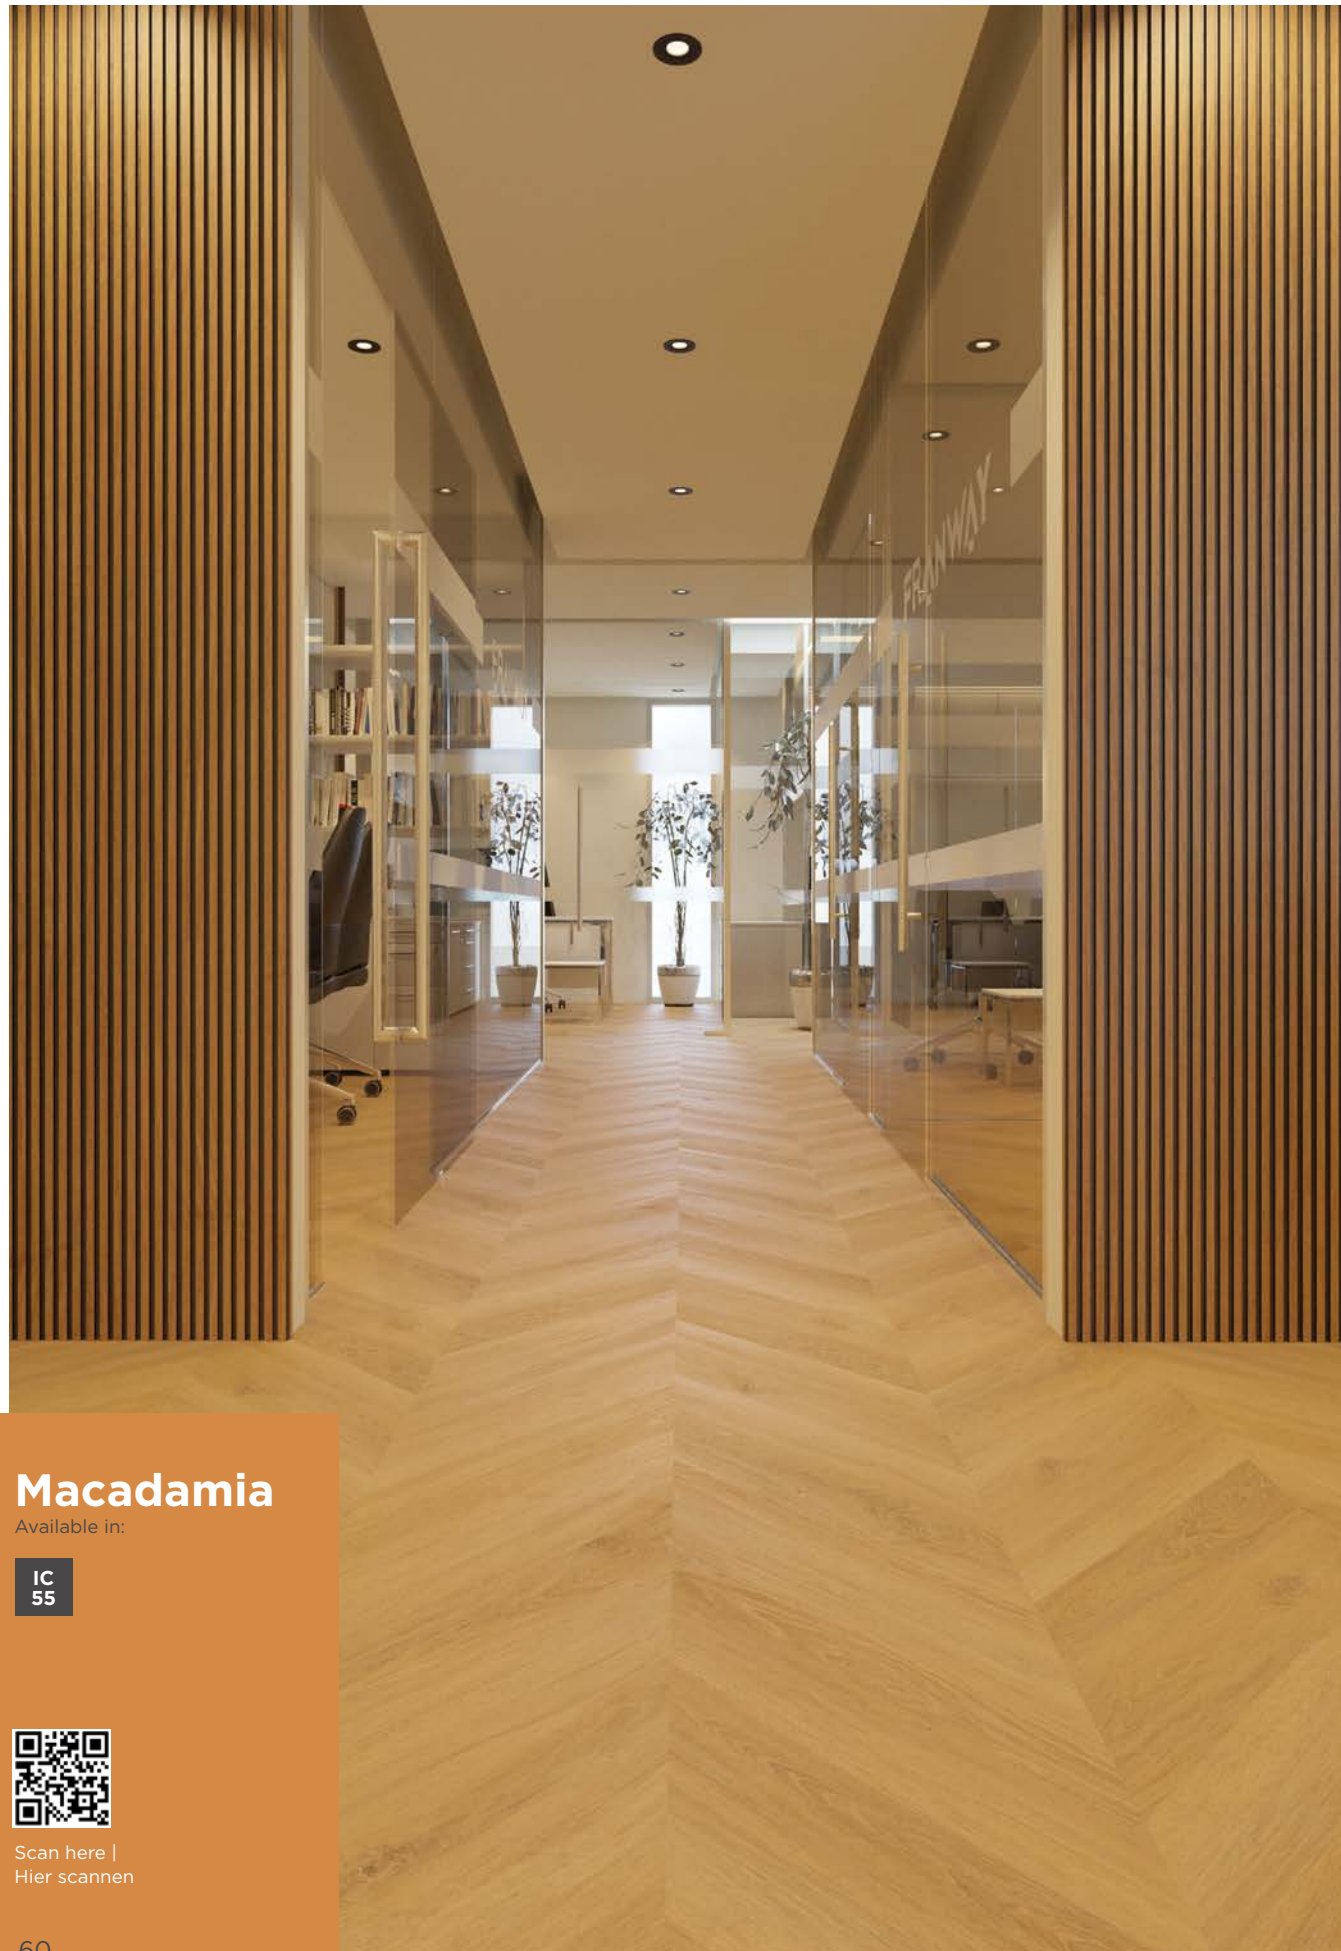

Chevron

Glue Down 55 690 × 115 × 2,5 mm
Isocore Click 55 690 × 120 × 8 mm

Wear-Layer
GD55 - 0,55 mm
IC55 - 0,55 mm

Emboss
5 In-Register

Aspecta Contours™
Inspiration & Stylish Flooring