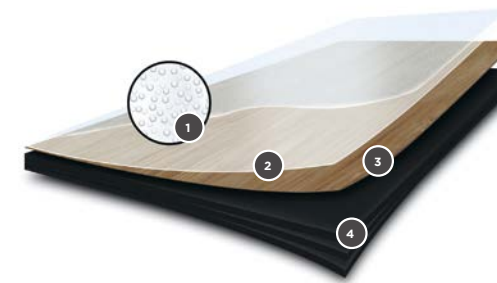

Design that speaks to you

Design, das Sie anspricht

Discover flooring that reflects your style, performs beautifully, and stands out. With three collections—Essentials™, Excellence™, and Contours™—Aspecta™ offers timeless design, modern comfort, and bold patterns for every space.

Entdecken Sie Böden, die Stil zeigen, stark performen und auffallen. Mit Essentials™, Excellence™ und Contours™ bietet Aspecta™ zeitloses Design, modernen Komfort und markante Muster für jeden Raum.

■ Aspecta Essentials™ ■ Aspecta Excellence™

XXL-Plank | XXL-Paneel

GD30 1.830 × 228 × 6 mm

RC55 1.830 × 228 × 6 mm

Plank | Paneel

GD30 1.219,2 × 228,6 × 2 mm

RC30 1.210 × 225 × 4,8 mm

XL-Plank | XL-Paneel

GD55 1.524 × 228,6 × 2,5 mm

IC55 1.510 × 220 × 8 mm

RC55 1.510 × 220 × 5,2 mm

Rectangular Tile | Rechteckige Fliese

GD30 609,6 × 304,8 × 2 mm

RC30 610 × 305 × 4,8 mm

Rectangular XL-Tile | Rechteckige XL-Fliese

GD55 914,4 × 457,2 × 2,5 mm

IC55 906 × 448 × 8 mm

RC55 906 × 448 × 6 mm

RC55 940 × 470 × 6 mm

Square Tile | Quadratische Fliese

GD55 609,6 × 609,6 × 2,5 mm

■ Aspecta Contours™

Herringbone
GD55 762 × 152,4 × 2,5 mm
IC55 720 × 120 × 8 mm

Chevron
GD55 690 × 115 × 2,5 mm
IC55 690 × 120 × 8 mm

Versailles
IC55 1.407,8 × 305 × 8 mm

All planks and tiles feature a micro bevelled edge.
Alle Planken und Fliesen verfügen über eine Mikrofasen-Kante.

Sorelle
GD55: GD5525PL54198
RC55: RC5552PL54198

Where Innovation becomes visible

Wenn Innovation sichtbar wird

GD Glue Down

Ideal for rooms that are used intensively on a daily basis and for permanent installation. Für täglich intensiv genutzte Räume und für dauerhafte Verlegung ideal geeignet.

1. Duraspect™ Extreme Surface Protectant
2. Clear vinyl wear layer
3. High-resolution printed decorative film
4. 2.0 or 2.5 mm solid vinyl base

IC Isocore Click