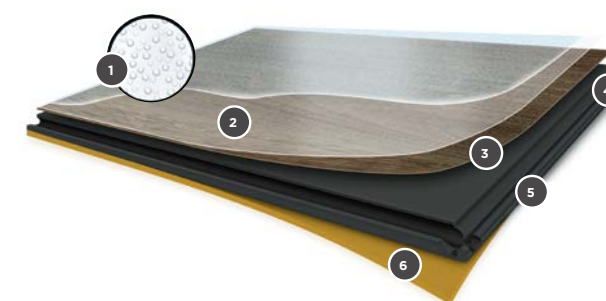

1. Duraspect™ Extreme Surface Protectant
2. Clear vinyl wear layer
3. High-resolution printed decorative film
4. SPC Core (Solid Polymer Core)
5. DROPLock 100™ technology
6. Sound mitigating underlay